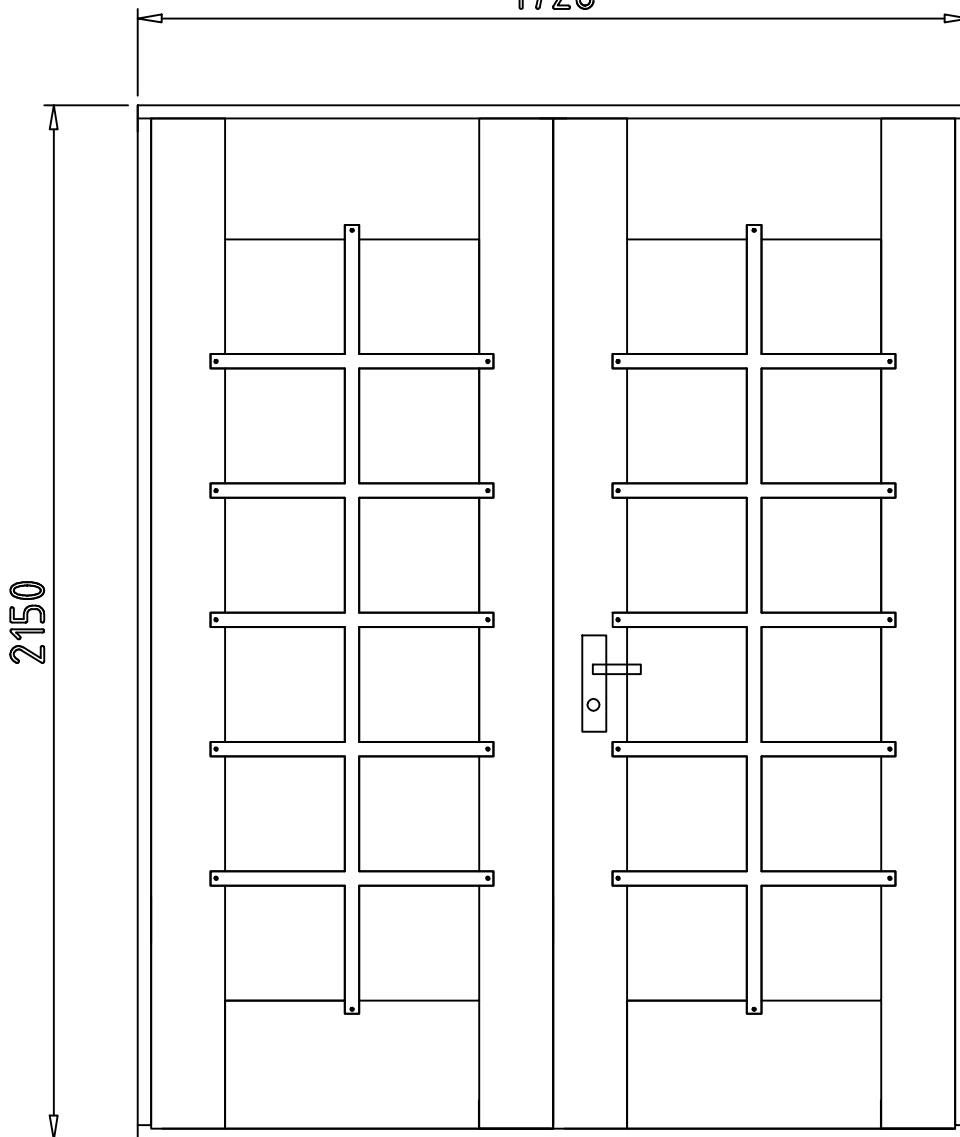

Doppeltür LARS XL GLASS / WALL 28-34-40
1728

Inklusive PZ-Schloß und
Edelstahldrückergarnitur
Leimholz
Glasstärke: 3mm
Öffnung: DIN Rechts
Nach außen öffnend
Edelstahlschwelle

Rahmenmaß: 1728x2150
Loch-bzw. Einbaumaß: 1588x2080
Durchgangsmaße: 1488x2000
Glasmaße: 521x1736
Sprossen abschraubbar